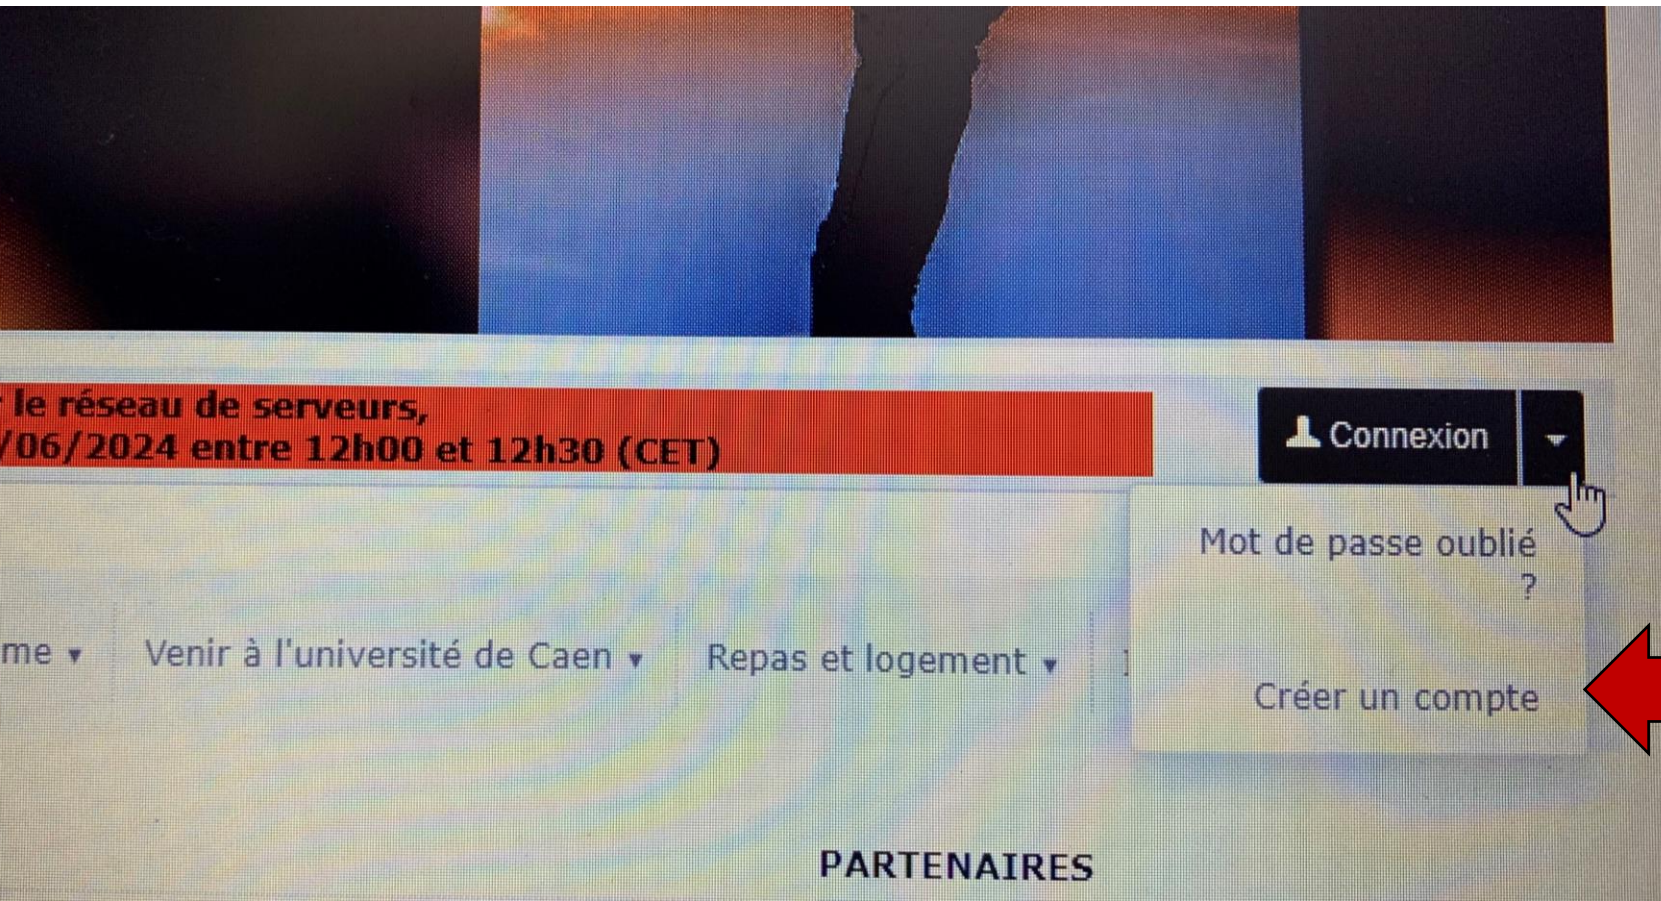

**22<sup>e</sup> CONFÉRENCE  
INTERNATIONALE  
DE LA THÉORIE  
DU RENVERSEMENT**

**INTERROGER LE MYTHE DE LA STABILITÉ**

**3 AU 5 JUILLET 2024 | CAEN - FRANCE**

**Comment s'inscrire ?**

# Étape 1 : création d'un compte SciencesConf

Allez sur le site

<https://reversal-theory.sciencesconf.org>

Sur la page d'accueil,  
cliquez sur la flèche  
blanche puis  
« créer un compte »